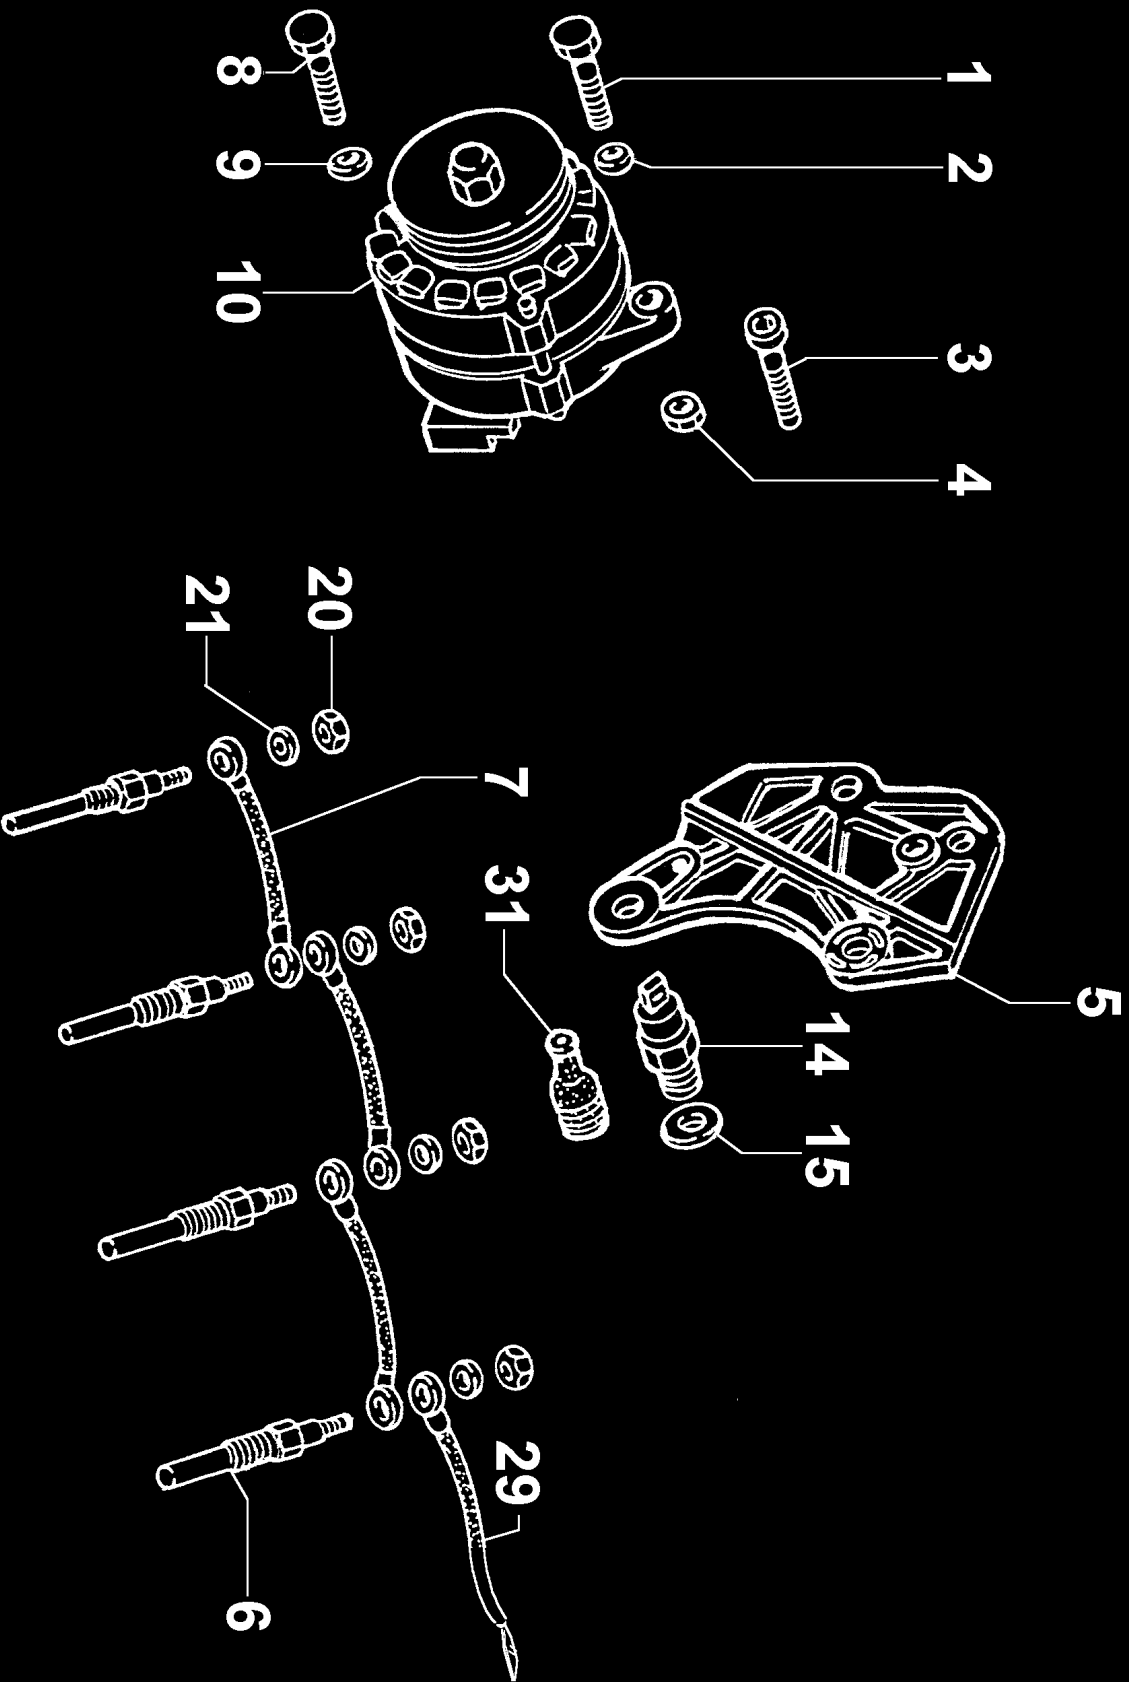

A FOGS PIAGGIO

D FOCS PIAGGIO

E

FOCS
PIAGGIO

F FOCS PIAGGIO

G

FOCS PIAGGIO

LDW 1204 / P

H FOCS PIAGGIO

**FOCS
PIAGGIO**

SERIE COMPLETA
ANELLI E GUARNIZIONI
JEU COMPLET
BAGUES ET JOINTS
RING AND GASKET
COMPLET SET
RING UND DICHTUNG-
KOMPLETTSAZ
SERIE COMPLETA
ANILLOS Y JUNTAS

SERIE COMPLETA ANELLI E GUARNIZIONI
revisione testata-circuito combustibile
JEU DE BAGUES ET JOINTS
revision culasse-circuit combustible
GASKET AND O-RING SET
head-fuel system overhaul
DICHTUNGS- und O-RINGSATZ
für Überholung von Zylinderkopf und Kraftstoffsystem
SERIE DE JUNTAS Y DE AROS
revision culata y circuito combustible

SERIE COMPLETA ANELLI E GUARNIZIONI
revisione banco e manovellismo
JEU DE BAGUES ET JOINTS
revision carter - embellage
GASKET AND O-RING SET
crankcase and cranking overhaul
DICHTUNG-O-RINGSATZ
für Überholung Kurbelgehäuse und Kerbtrieb
SERIE DE JUNTAS Y DE AROS
revision bancada y grupo alternativo