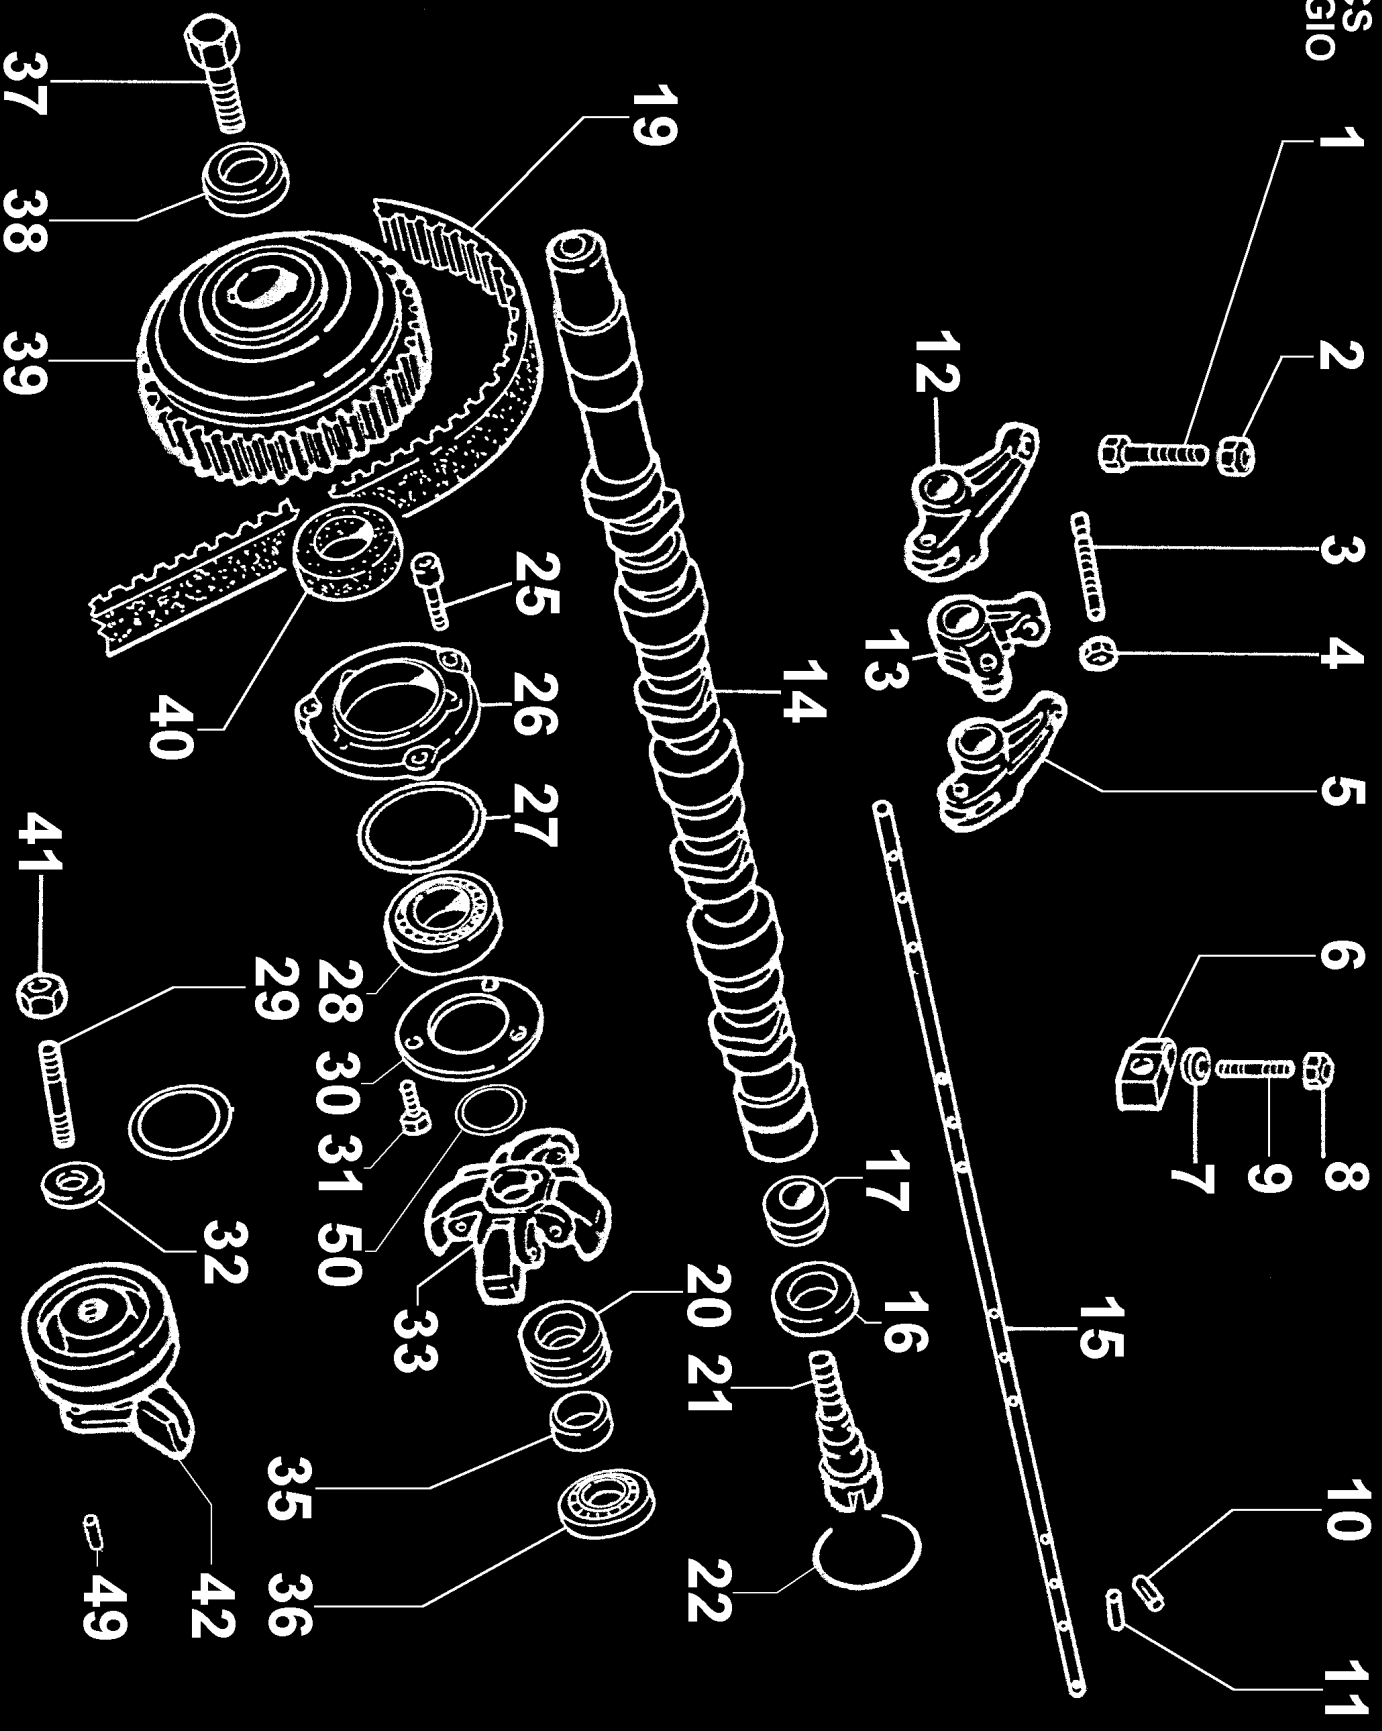

A FOGS PIAGGIO

D FOCS PIAGGIO

E

FOCS
PIAGGIO

F FOCS PIAGGIO

G

FOCS PIAGGIO

LDW 1204 / P

H FOCS PIAGGIO

**FOCS
PIAGGIO**

SERIE COMPLETA
ANELLI E GUARNIZIONI
JEU COMPLET
BAGUES ET JOINTS
RING AND GASKET
COMPLET SET
RING UND DICHTUNG-
KOMPLETTSAZ
SERIE COMPLETA
ANILLOS Y JUNTAS

SERIE COMPLETA ANELLI E GUARNIZIONI
revisione testata-circuito combustibile
JEU DE BAGUES ET JOINTS
revision culasse-circuit combustible
GASKET AND O-RING SET
head-fuel system overhaul
DICHTUNGS- und O-RINGSATZ
für Überholung von Zylinderkopf und Kraftstoffsystem
SERIE DE JUNTAS Y DE AROS
revision culata y circuito combustible

SERIE COMPLETA ANELLI E GUARNIZIONI
revisione banco e manovellismo
JEU DE BAGUES ET JOINTS
revision carter - embellage
GASKET AND O-RING SET
crankcase and cranking overhaul
DICHTUNG-O-RINGSATZ
für Überholung Kurbelgehäuse und Kerbtrieb
SERIE DE JUNTAS Y DE AROS
revision bancada y grupo alternativo