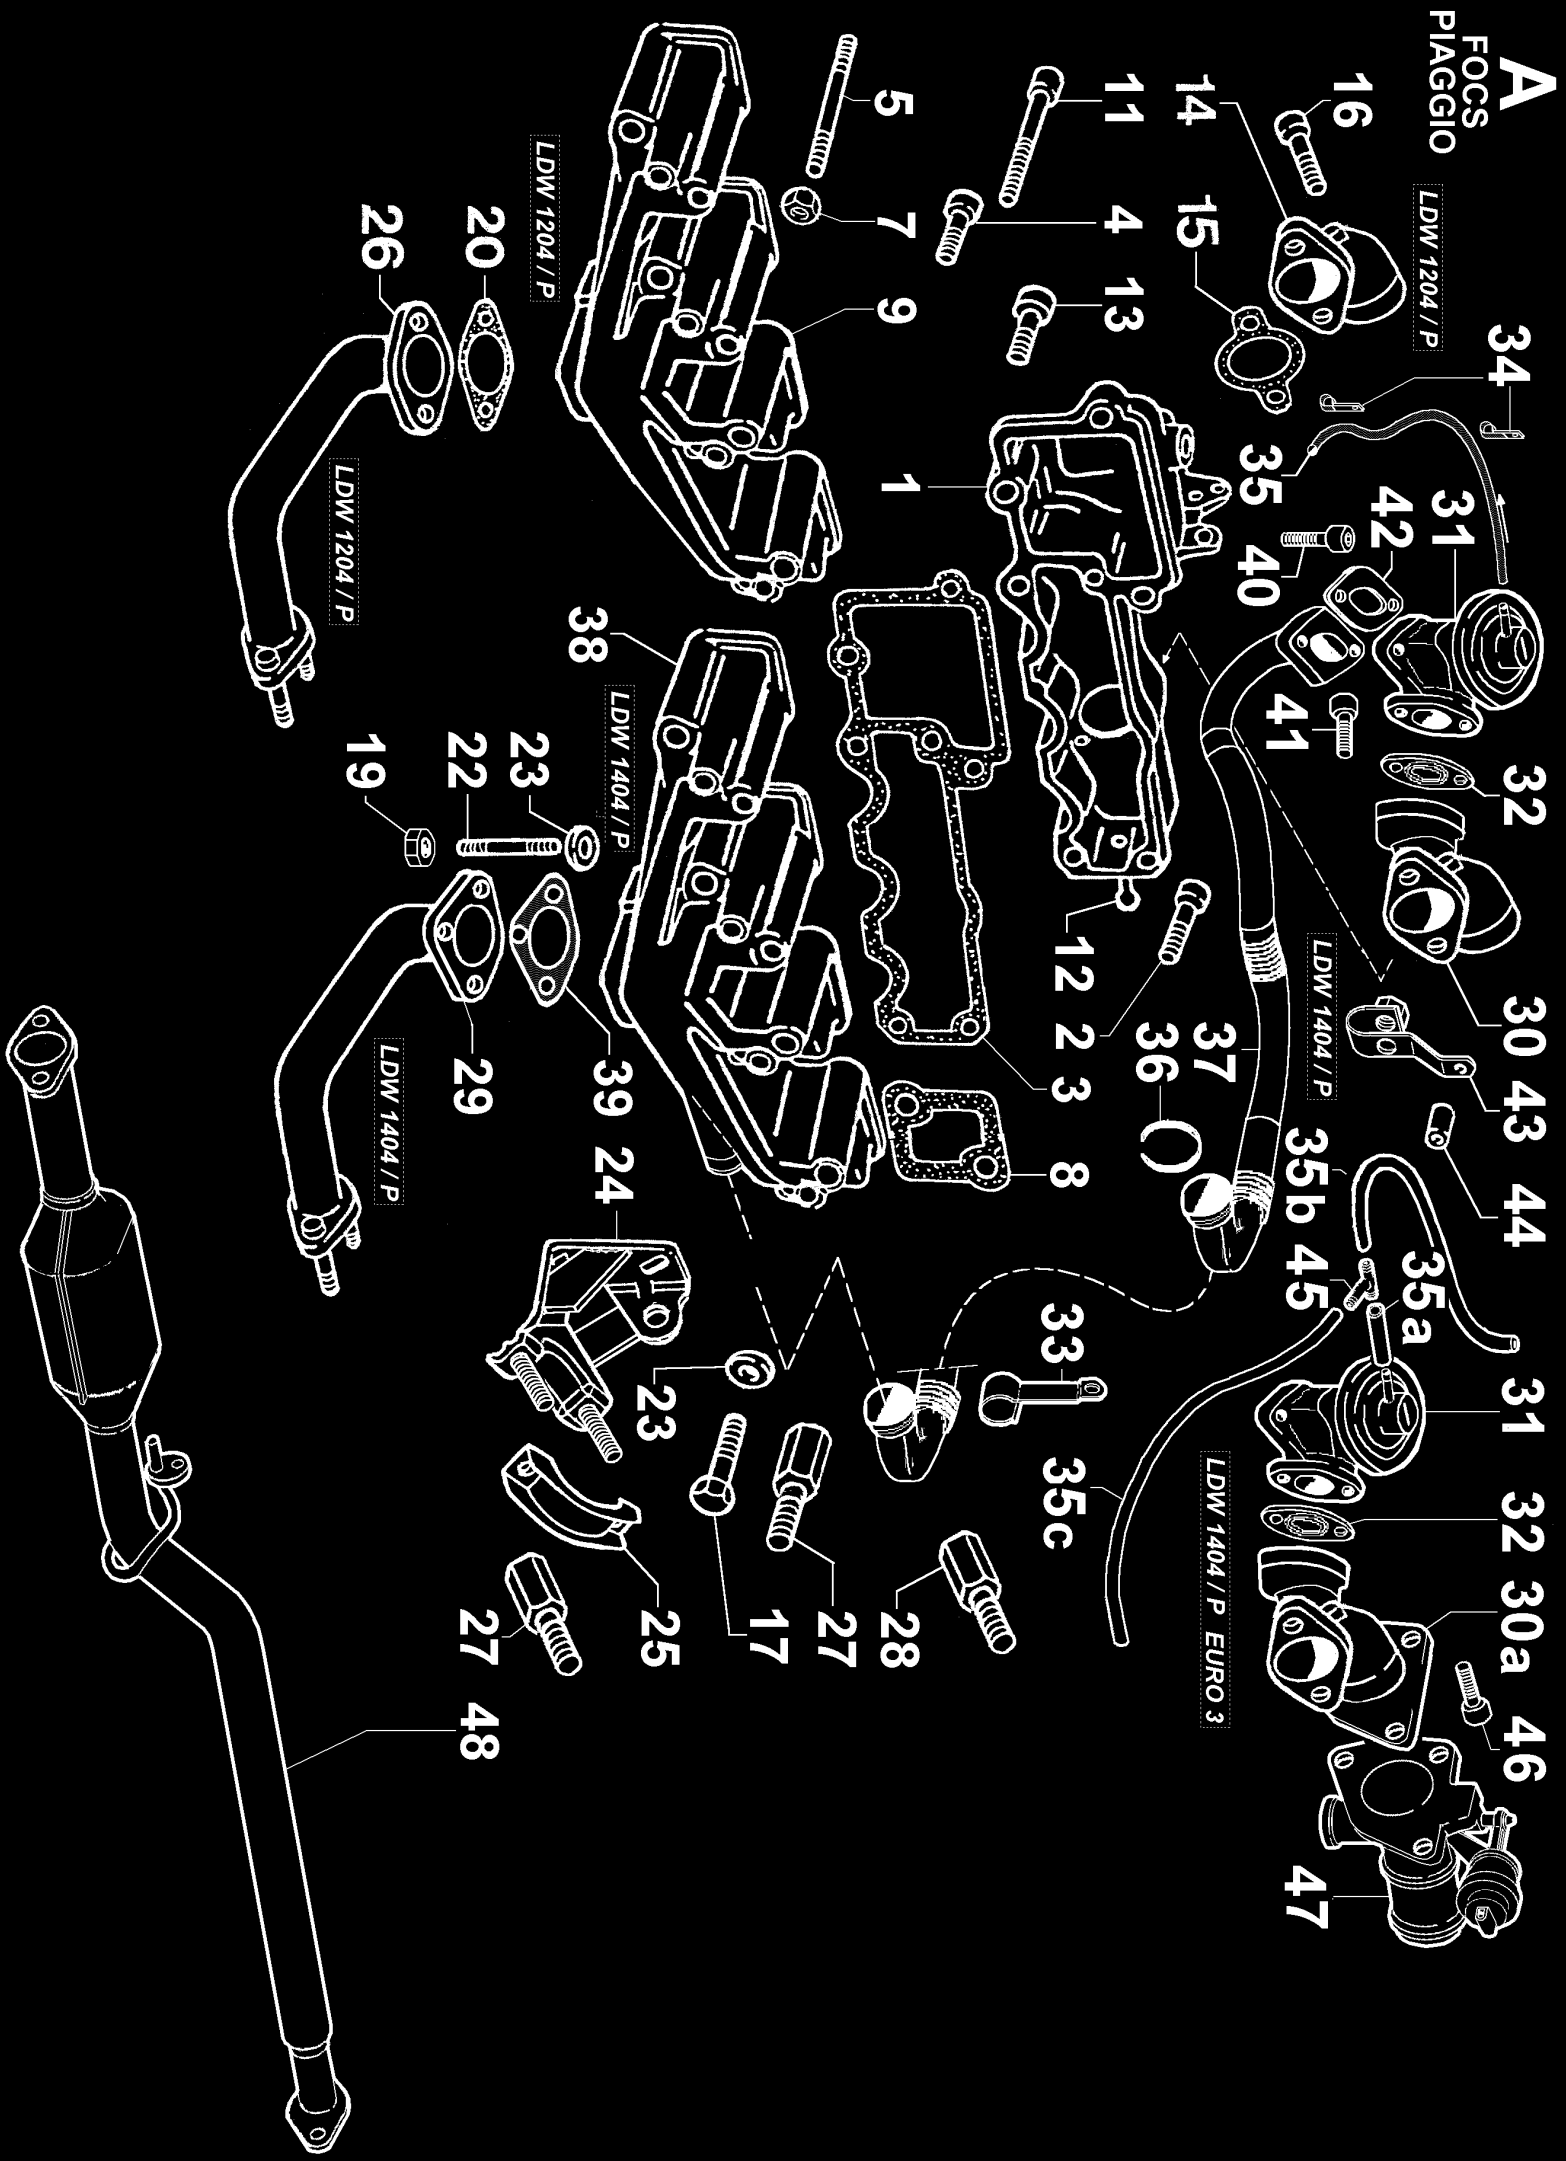

A FOGS PIAGGIO

D FOCS PIAGGIO

E

FOCS
PIAGGIO

F FOCS PIAGGIO

G

FOCS PIAGGIO

LDW 1204 / P

H FOCS PIAGGIO

**FOCS
PIAGGIO**

SERIE COMPLETA
ANELLI E GUARNIZIONI
JEU COMPLET
BAGUES ET JOINTS
RING AND GASKET
COMPLET SET
RING UND DICHTUNG-
KOMPLETTSAZ
SERIE COMPLETA
ANILLOS Y JUNTAS

SERIE COMPLETA ANELLI E GUARNIZIONI
revisione testata-circuito combustibile
JEU DE BAGUES ET JOINTS
revision culasse-circuit combustible
GASKET AND O-RING SET
head-fuel system overhaul
DICHTUNGS- und O-RINGSATZ
für Überholung von Zylinderkopf und Kraftstoffsystem
SERIE DE JUNTAS Y DE AROS
revision culata y circuito combustible

SERIE COMPLETA ANELLI E GUARNIZIONI
revisione banco e manovellismo
JEU DE BAGUES ET JOINTS
revision carter - embellage
GASKET AND O-RING SET
crankcase and cranking overhaul
DICHTUNG-O-RINGSATZ
für Überholung Kurbelgehäuse und Kerbtrieb
SERIE DE JUNTAS Y DE AROS
revision bancada y grupo alternativo

 **LOMBARDINI**

 **LOMBARDINI**

**PORTER
PICK**

PORTER

**PORTER
VAN**

N FOCS PIAGGIO