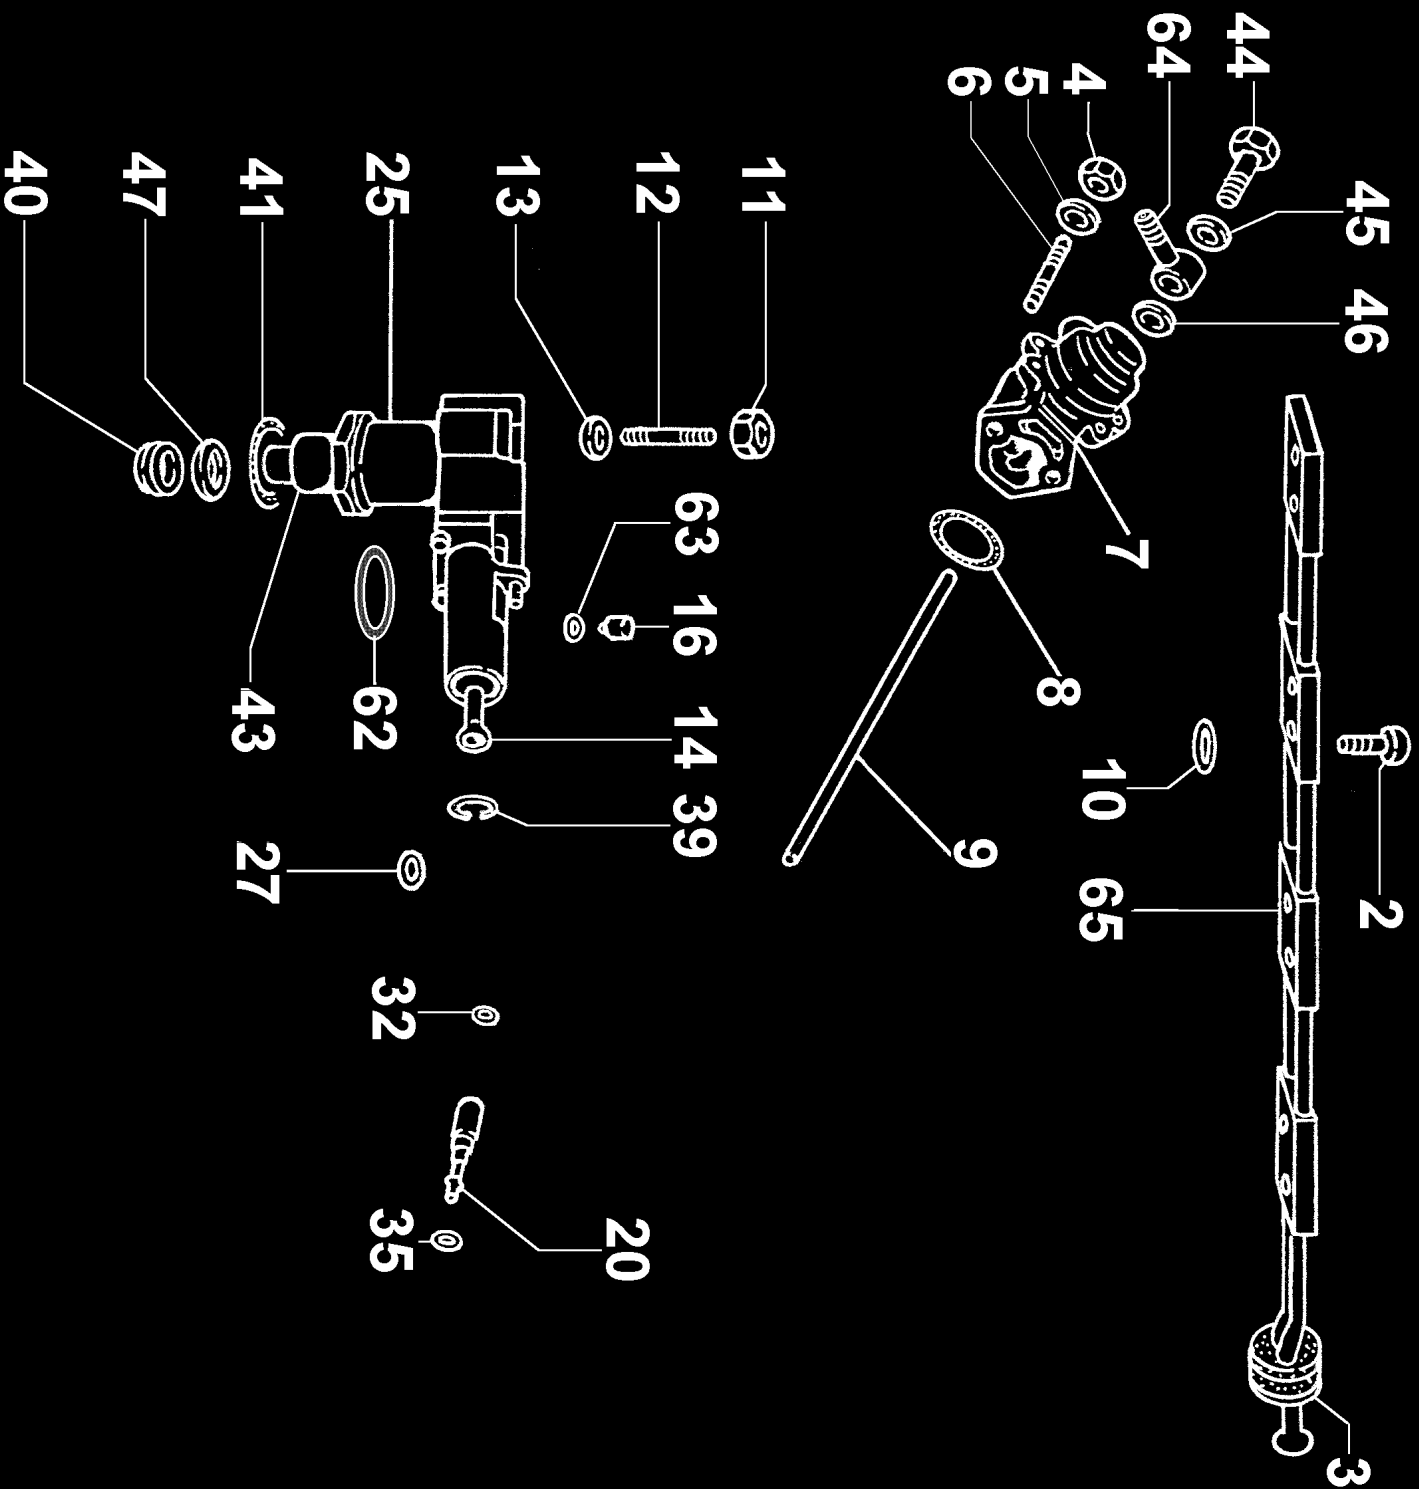

A FOGS PIAGGIO

D FOCS PIAGGIO

E

FOCS
PIAGGIO

F FOCS PIAGGIO

G

FOCS PIAGGIO

LDW 1204 / P

H FOCS PIAGGIO

**FOCS
PIAGGIO**

SERIE COMPLETA
ANELLI E GUARNIZIONI
JEU COMPLET
BAGUES ET JOINTS
RING AND GASKET
COMPLET SET
RING UND DICHTUNG-
KOMPLETTSAZ
SERIE COMPLETA
ANILLOS Y JUNTAS

SERIE COMPLETA ANELLI E GUARNIZIONI
revisione testata-circuito combustibile
JEU DE BAGUES ET JOINTS
revision culasse-circuit combustible
GASKET AND O-RING SET
head-fuel system overhaul
DICHTUNGS- und O-RINGSATZ
für Überholung von Zylinderkopf und Kraftstoffsystem
SERIE DE JUNTAS Y DE AROS
revision culata y circuito combustible

SERIE COMPLETA ANELLI E GUARNIZIONI
revisione banco e manovellismo
JEU DE BAGUES ET JOINTS
revision carter - embellage
GASKET AND O-RING SET
crankcase and cranking overhaul
DICHTUNG-O-RINGSATZ
für Überholung Kurbelgehäuse und Kerbtrieb
SERIE DE JUNTAS Y DE AROS
revision bancada y grupo alternativo