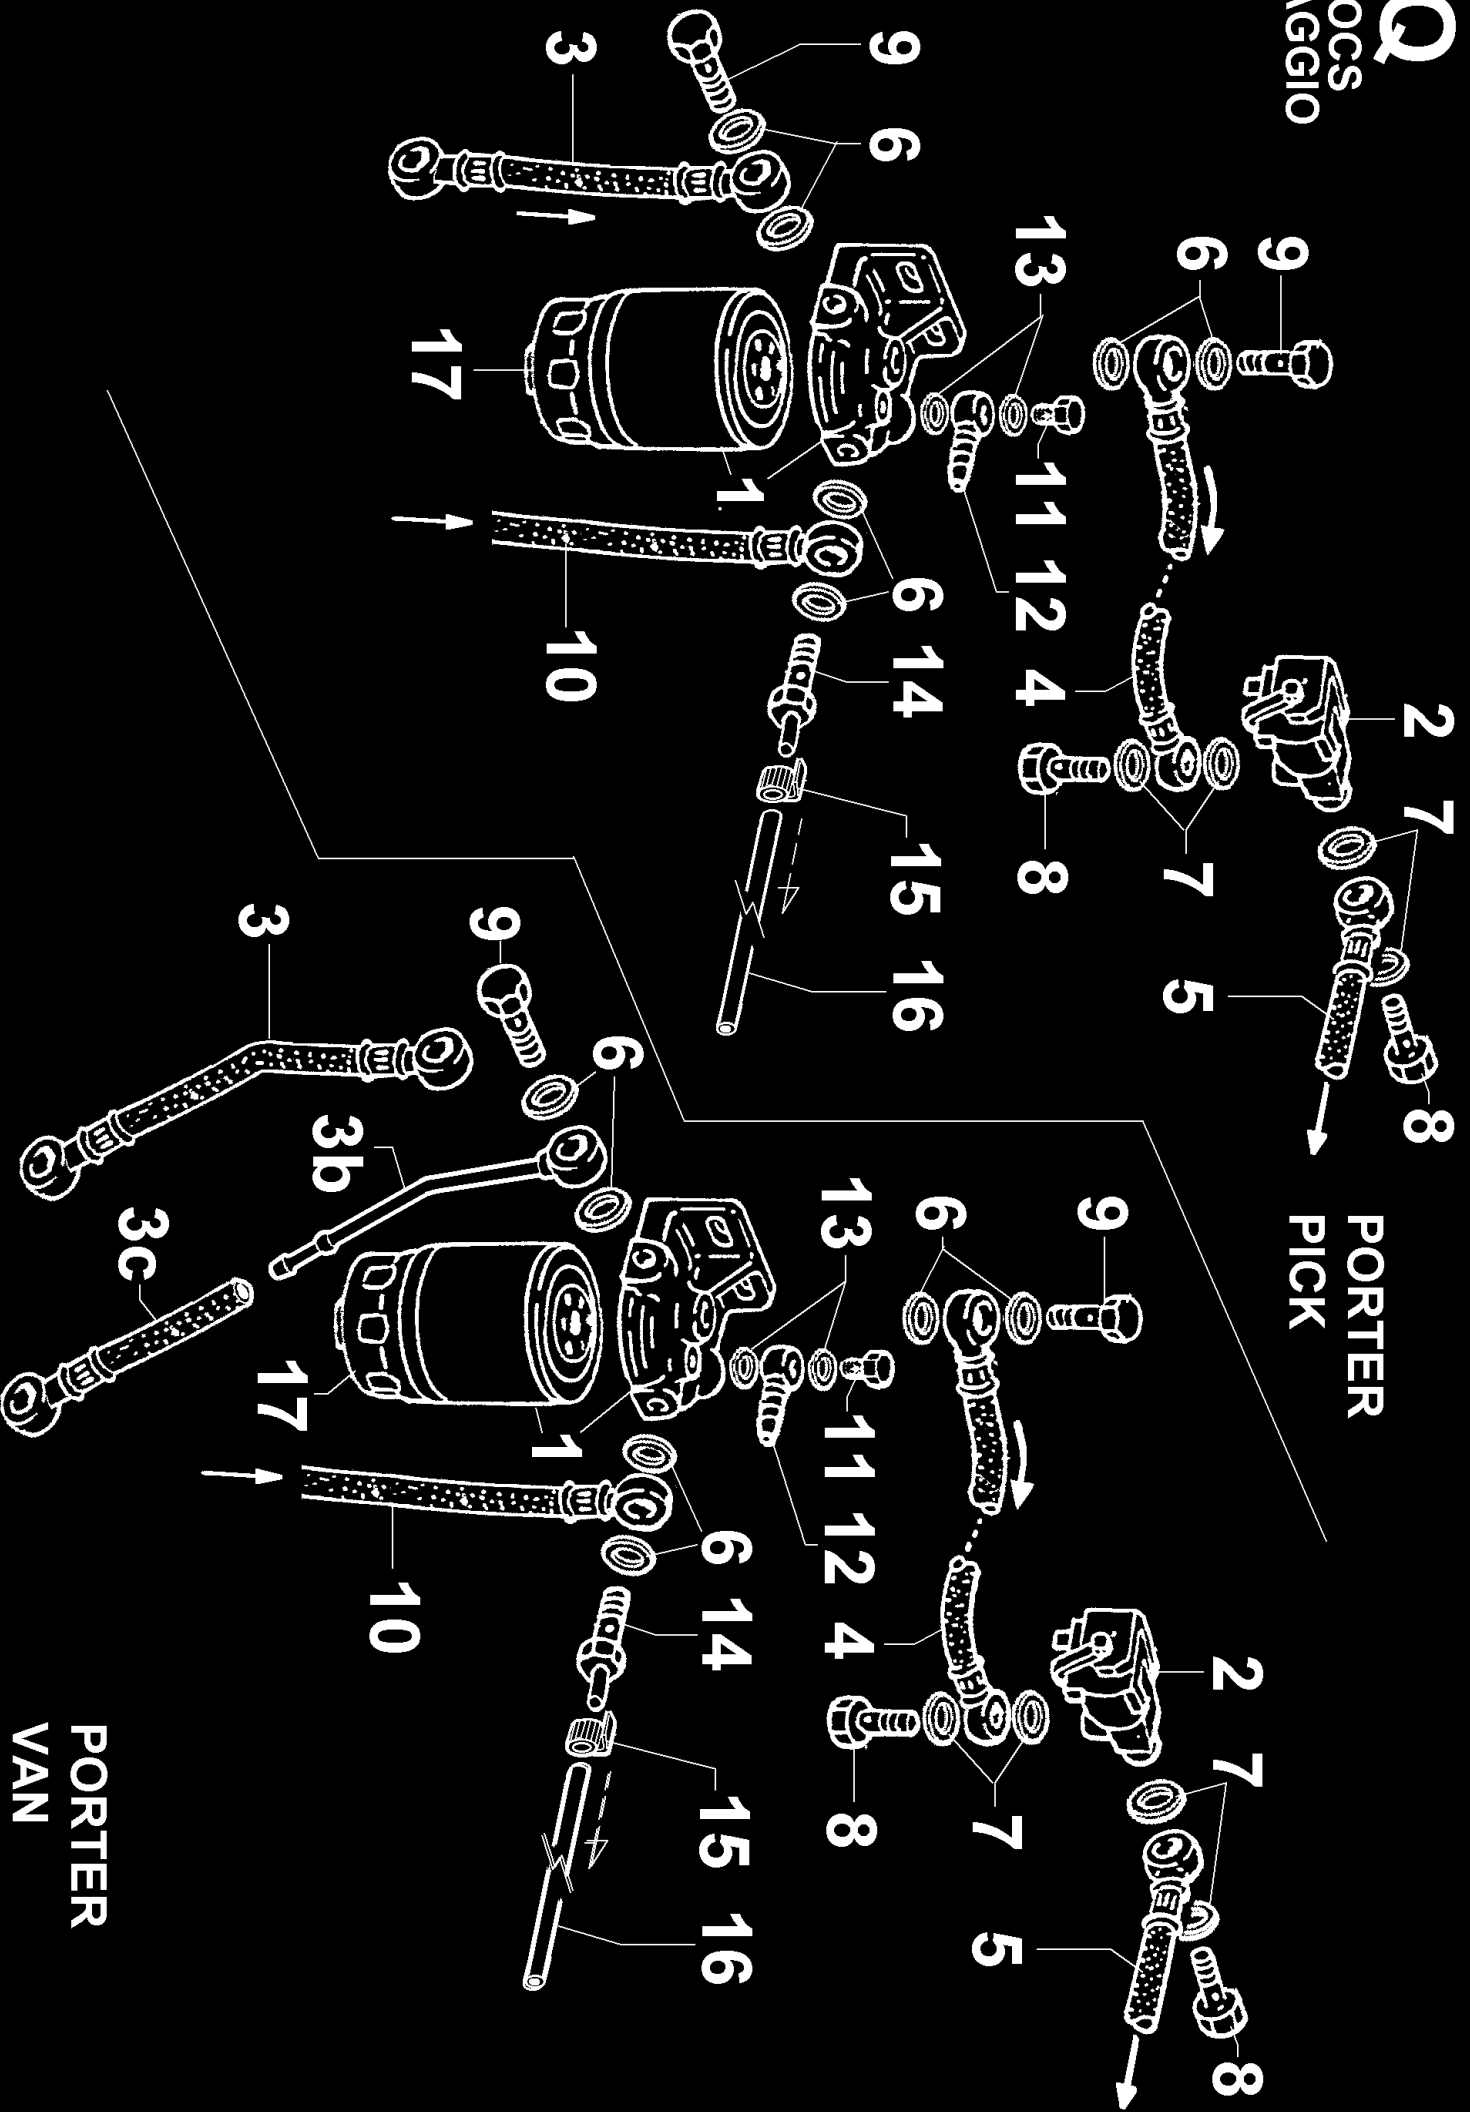

**PORTER
PICK**

PORTER

**PORTER
VAN**