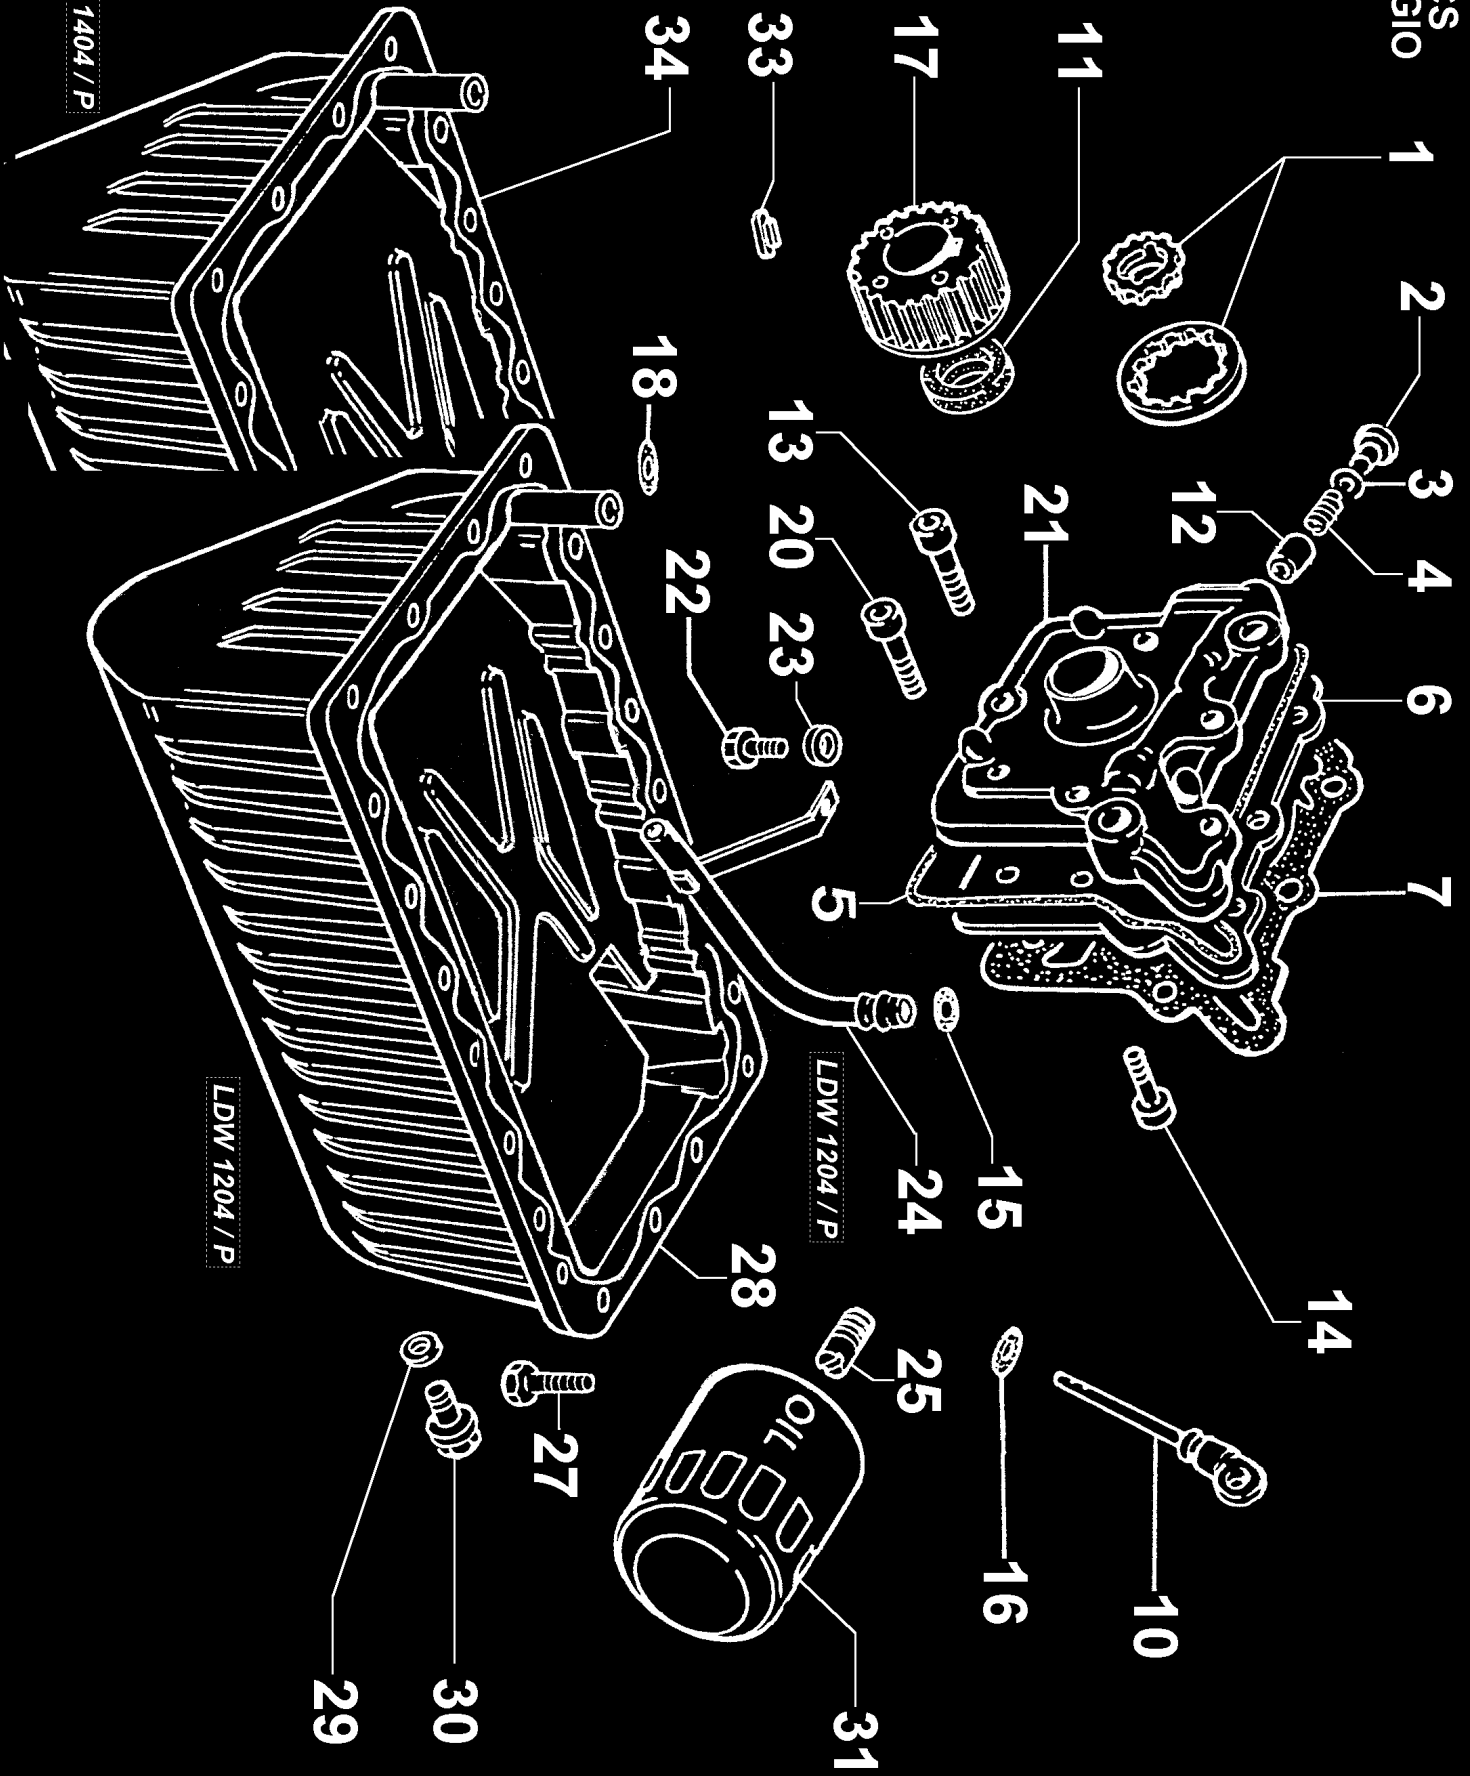

H FOCS PIAGGIO