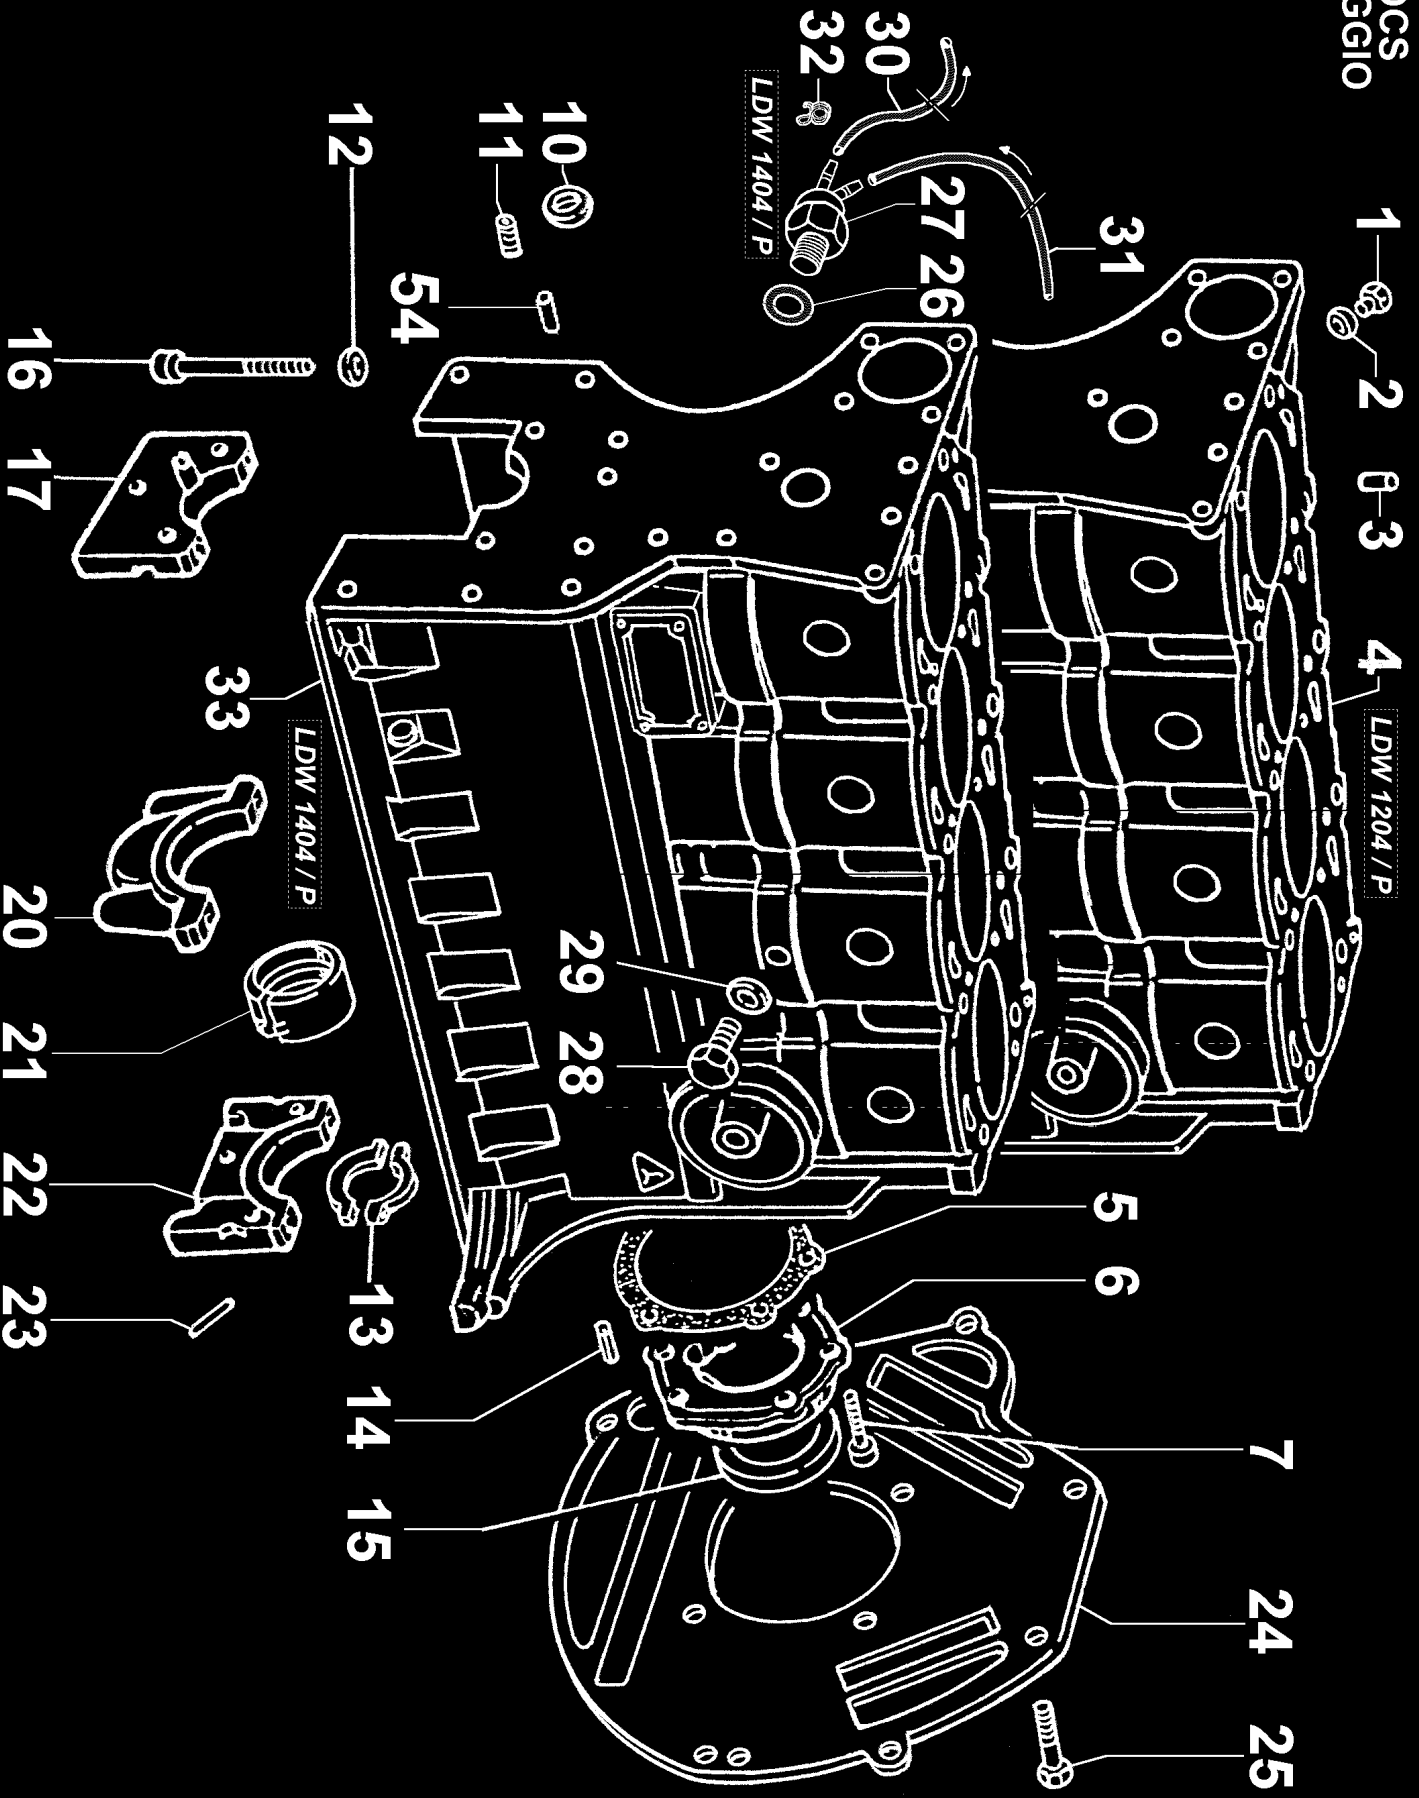

A FOGS PIAGGIO

D FOCS PIAGGIO

E

FOCS
PIAGGIO

F FOCS PIAGGIO

G

FOCS PIAGGIO

LDW 1204 / P

H FOCS PIAGGIO

**FOCS
PIAGGIO**

SERIE COMPLETA
ANELLI E GUARNIZIONI
JEU COMPLET
BAGUES ET JOINTS
RING AND GASKET
COMPLET SET
RING UND DICHTUNG-
KOMPLETTSAZ
SERIE COMPLETA
ANILLOS Y JUNTAS

SERIE COMPLETA ANELLI E GUARNIZIONI
revisione testata-circuito combustibile
JEU DE BAGUES ET JOINTS
revision culasse-circuit combustible
GASKET AND O-RING SET
head-fuel system overhaul
DICHTUNGS- und O-RINGSATZ
für Überholung von Zylinderkopf und Kraftstoffsystem
SERIE DE JUNTAS Y DE AROS
revision culata y circuito combustible

SERIE COMPLETA ANELLI E GUARNIZIONI
revisione banco e manovellismo
JEU DE BAGUES ET JOINTS
revision carter - embellage
GASKET AND O-RING SET
crankcase and cranking overhaul
DICHTUNG-O-RINGSATZ
für Überholung Kurbelgehäuse und Kerbtrieb
SERIE DE JUNTAS Y DE AROS
revision bancada y grupo alternativo