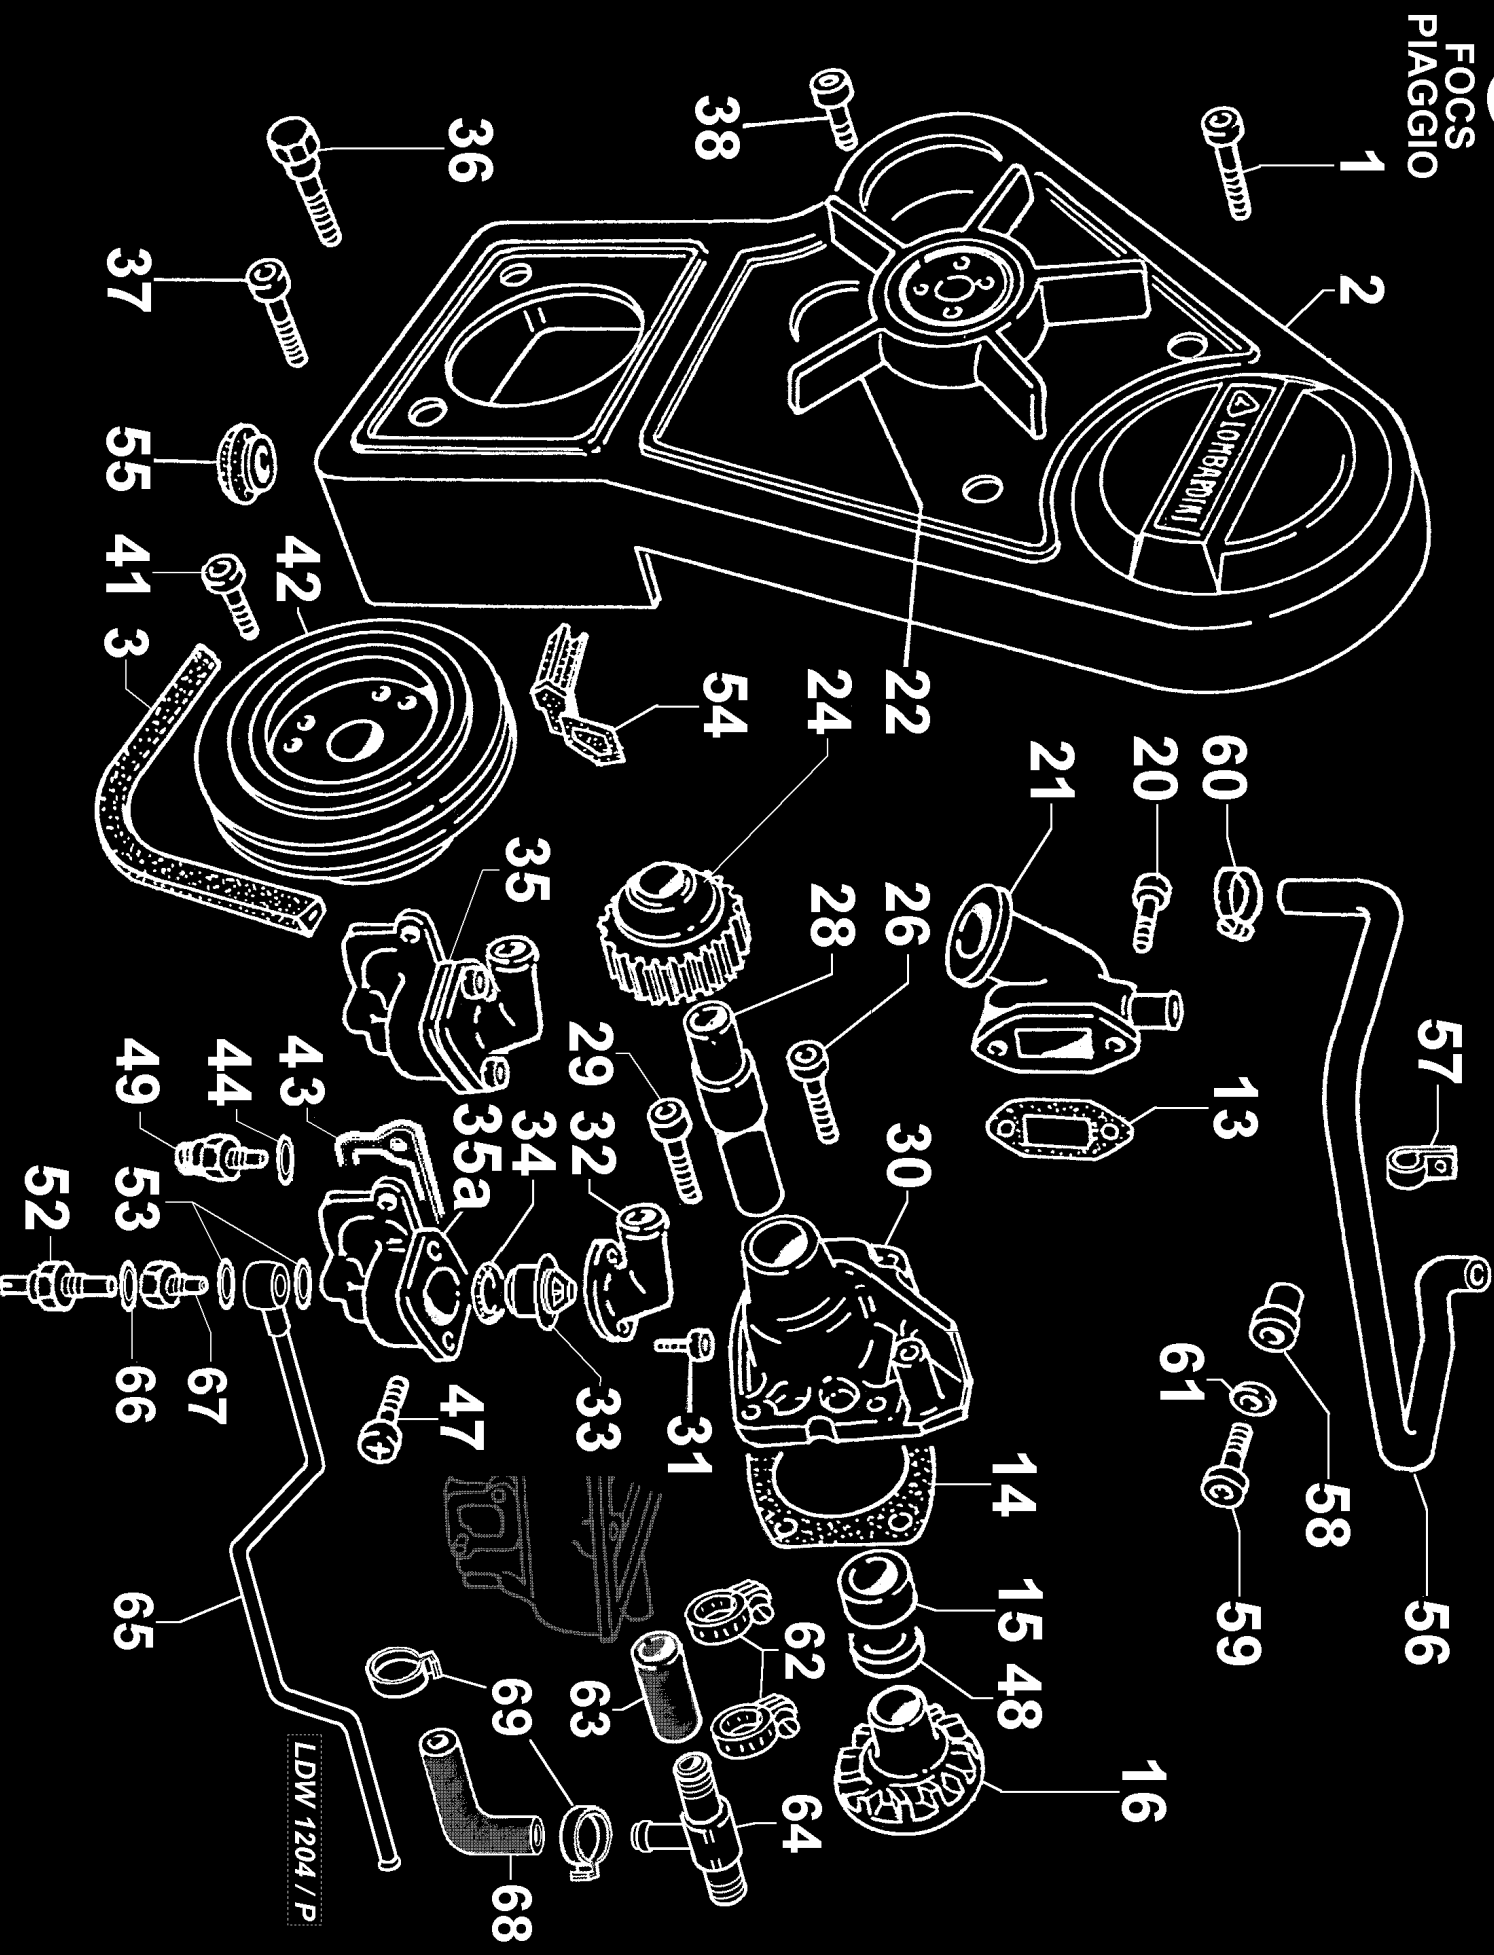

A FOGS PIAGGIO

D FOCS PIAGGIO

E

FOCS
PIAGGIO

F FOCS PIAGGIO

G

FOCS PIAGGIO

LDW 1204 / P

H FOCS PIAGGIO

**FOCS
PIAGGIO**

SERIE COMPLETA
ANELLI E GUARNIZIONI
JEU COMPLET
BAGUES ET JOINTS
RING AND GASKET
COMPLET SET
RING UND DICHTUNG-
KOMPLETTSAZ
SERIE COMPLETA
ANILLOS Y JUNTAS

SERIE COMPLETA ANELLI E GUARNIZIONI
revisione testata-circuito combustibile
JEU DE BAGUES ET JOINTS
revision culasse-circuit combustible
GASKET AND O-RING SET
head-fuel system overhaul
DICHTUNGS- und O-RINGSATZ
für Überholung von Zylinderkopf und Kraftstoffsystem
SERIE DE JUNTAS Y DE AROS
revision culata y circuito combustible

SERIE COMPLETA ANELLI E GUARNIZIONI
revisione banco e manovellismo
JEU DE BAGUES ET JOINTS
revision carter - embellage
GASKET AND O-RING SET
crankcase and cranking overhaul
DICHTUNG-O-RINGSATZ
für Überholung Kurbelgehäuse und Kerbtrieb
SERIE DE JUNTAS Y DE AROS
revision bancada y grupo alternativo